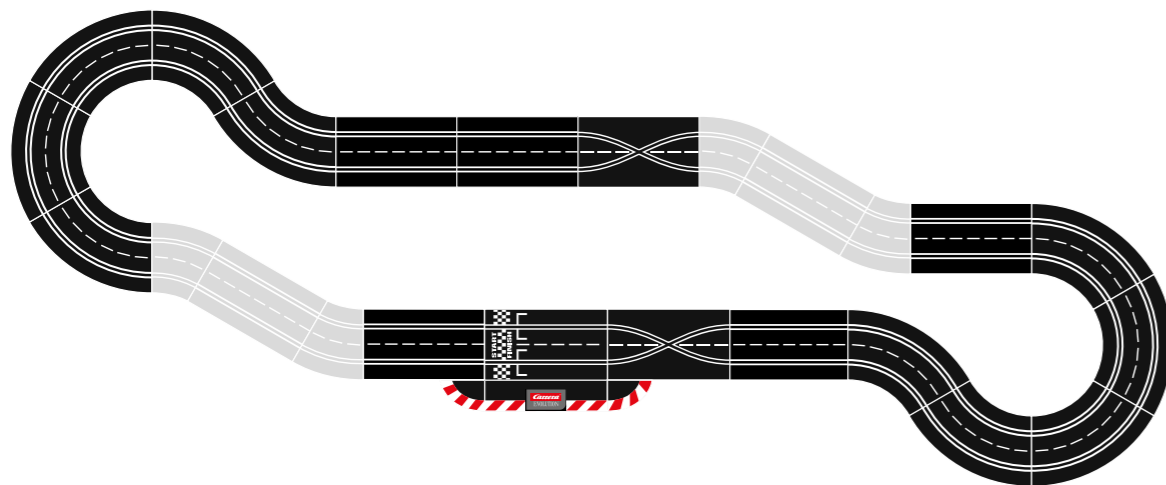

Carrera[®]

EVOLUTION

20025243 MARIO KART™

A

- D** Packungsinhalt und Bahnlayout
- GB** **USA** Contents of package and track route
- F** Contenu du paquet et configuration du circuit
- E** Contenido de la caja y configuración del circuito
- P** Conteúdo da embalagem e disposição da fita
- I** Contenuto della confezione e configurazione del circuito
- NL** Inhoud van de verpakking en lay-out van de baan
- S** Paketinhåll och spårlayout
- FIN** Pakkauksen sisältö ja radan muoto
- N** Pakkens innhold og banelayout
- H** Csomag tartalma és pálya-kialakítás
- PL** Zawartość opakowania i schemat toru
- SK** Obsah obalu a vzhľad dráhy
- CZ** Obsah obalu a vzhled dráhy
- BG** Съдържание на опаковката и оформление на пистата
- GR** Περιεχόμενο συσκευασίας και διαμόρφωση πίστας
- RO** Conținut pachet și schemă traiectorie
- DK** Indhold og baneopsætning
- RC** 包装内容和轨道布局
- J** パッケージ内容とレールレイアウト
- ROK** 패키지 내용 및 트랙 레이아웃
- Arabic** محتوة العبوة وخطة المسار
- TR** Ambalaj içeriği ve pist düzeni
- RUS** Содержимое упаковки и схема трека

20025243 + 20026955

D Verpackungsinhalt

- 1 Nintendo Mario Kart™ – Mario
- 1 Nintendo Mario Kart™ – Yoshi
- 5 Standardgeraden
- 2 Spurwechsel
- 1 elektronische Anschlusschiene
- 10 Kurven 1/60°
- 2 elektronische Handregler
- 1 Transformator
- Ersatzschleifer
- Zubehör
- Bedienungsanleitung A+B