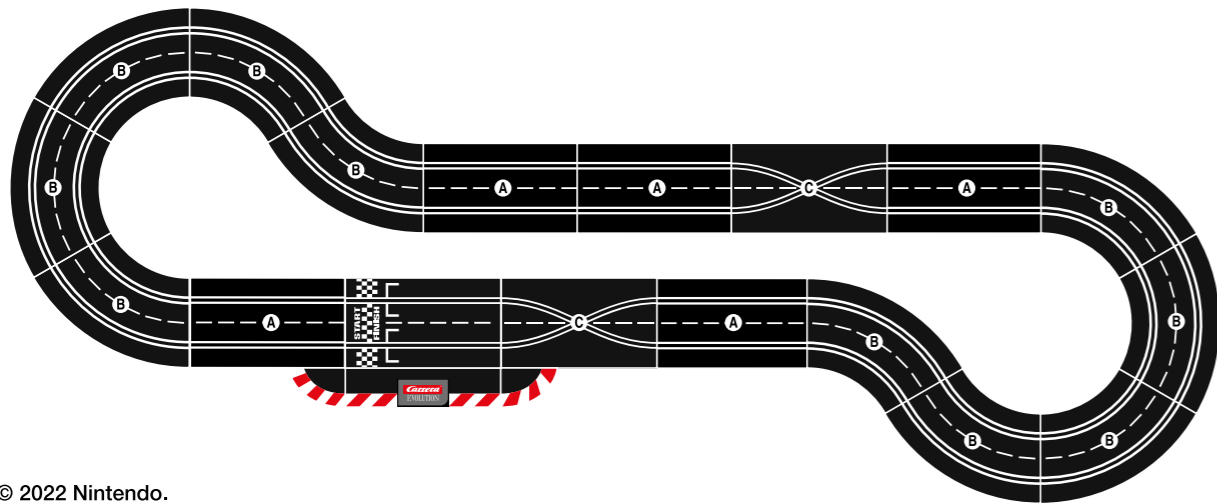

Verpackungsinhalt · Contents of package · Contenu du carton · Contenido de la caja · Conteúdo da embalagem · Contenuto della confezione · Verpakingsinhoud · Innehållet i förpackningen
Pakkauksen sisältö · Innholdet i pakningen · A csomag tartalma · Zawartość opakowania
Obsah balenia · Obsah balení · Съдържание на опаковката · Περιεχόμενα συσκευασίας
Conținutul ambalajului · Emballageinhold · 包装内容 · 梱包内容 · 포장내용물
محتويات الغلاف · Ambalaj içeriği · Содержимое картон

20025243 MARIO KART™

TM & © 2022 Nintendo.
All Rights Reserved.

Ausbauvorschläge · Proposals for extension · Suggestions d'extension · Propuestas de ampliación
Propostas de expansão · Proposte di ampliamento · Uitbreidingsvoorstellen · Monteringsförslag
Rakennelmaehdotuksia · Streckningsförslag · Kiépitési javaslatok · Propozycje rozbudowy
Návrhy výstavby · Návrhy výstavby · Предложения за демонтаж · Προτάσεις επέκτασης
Propuneri de asamblare · Udvidelsesforslag · 多项扩充建议 · 拡張提案 · 기타 조립 예
اقتراحات للتوسيع · Genişletme önerileri · Предложения по расширению

20025243 + 20026955